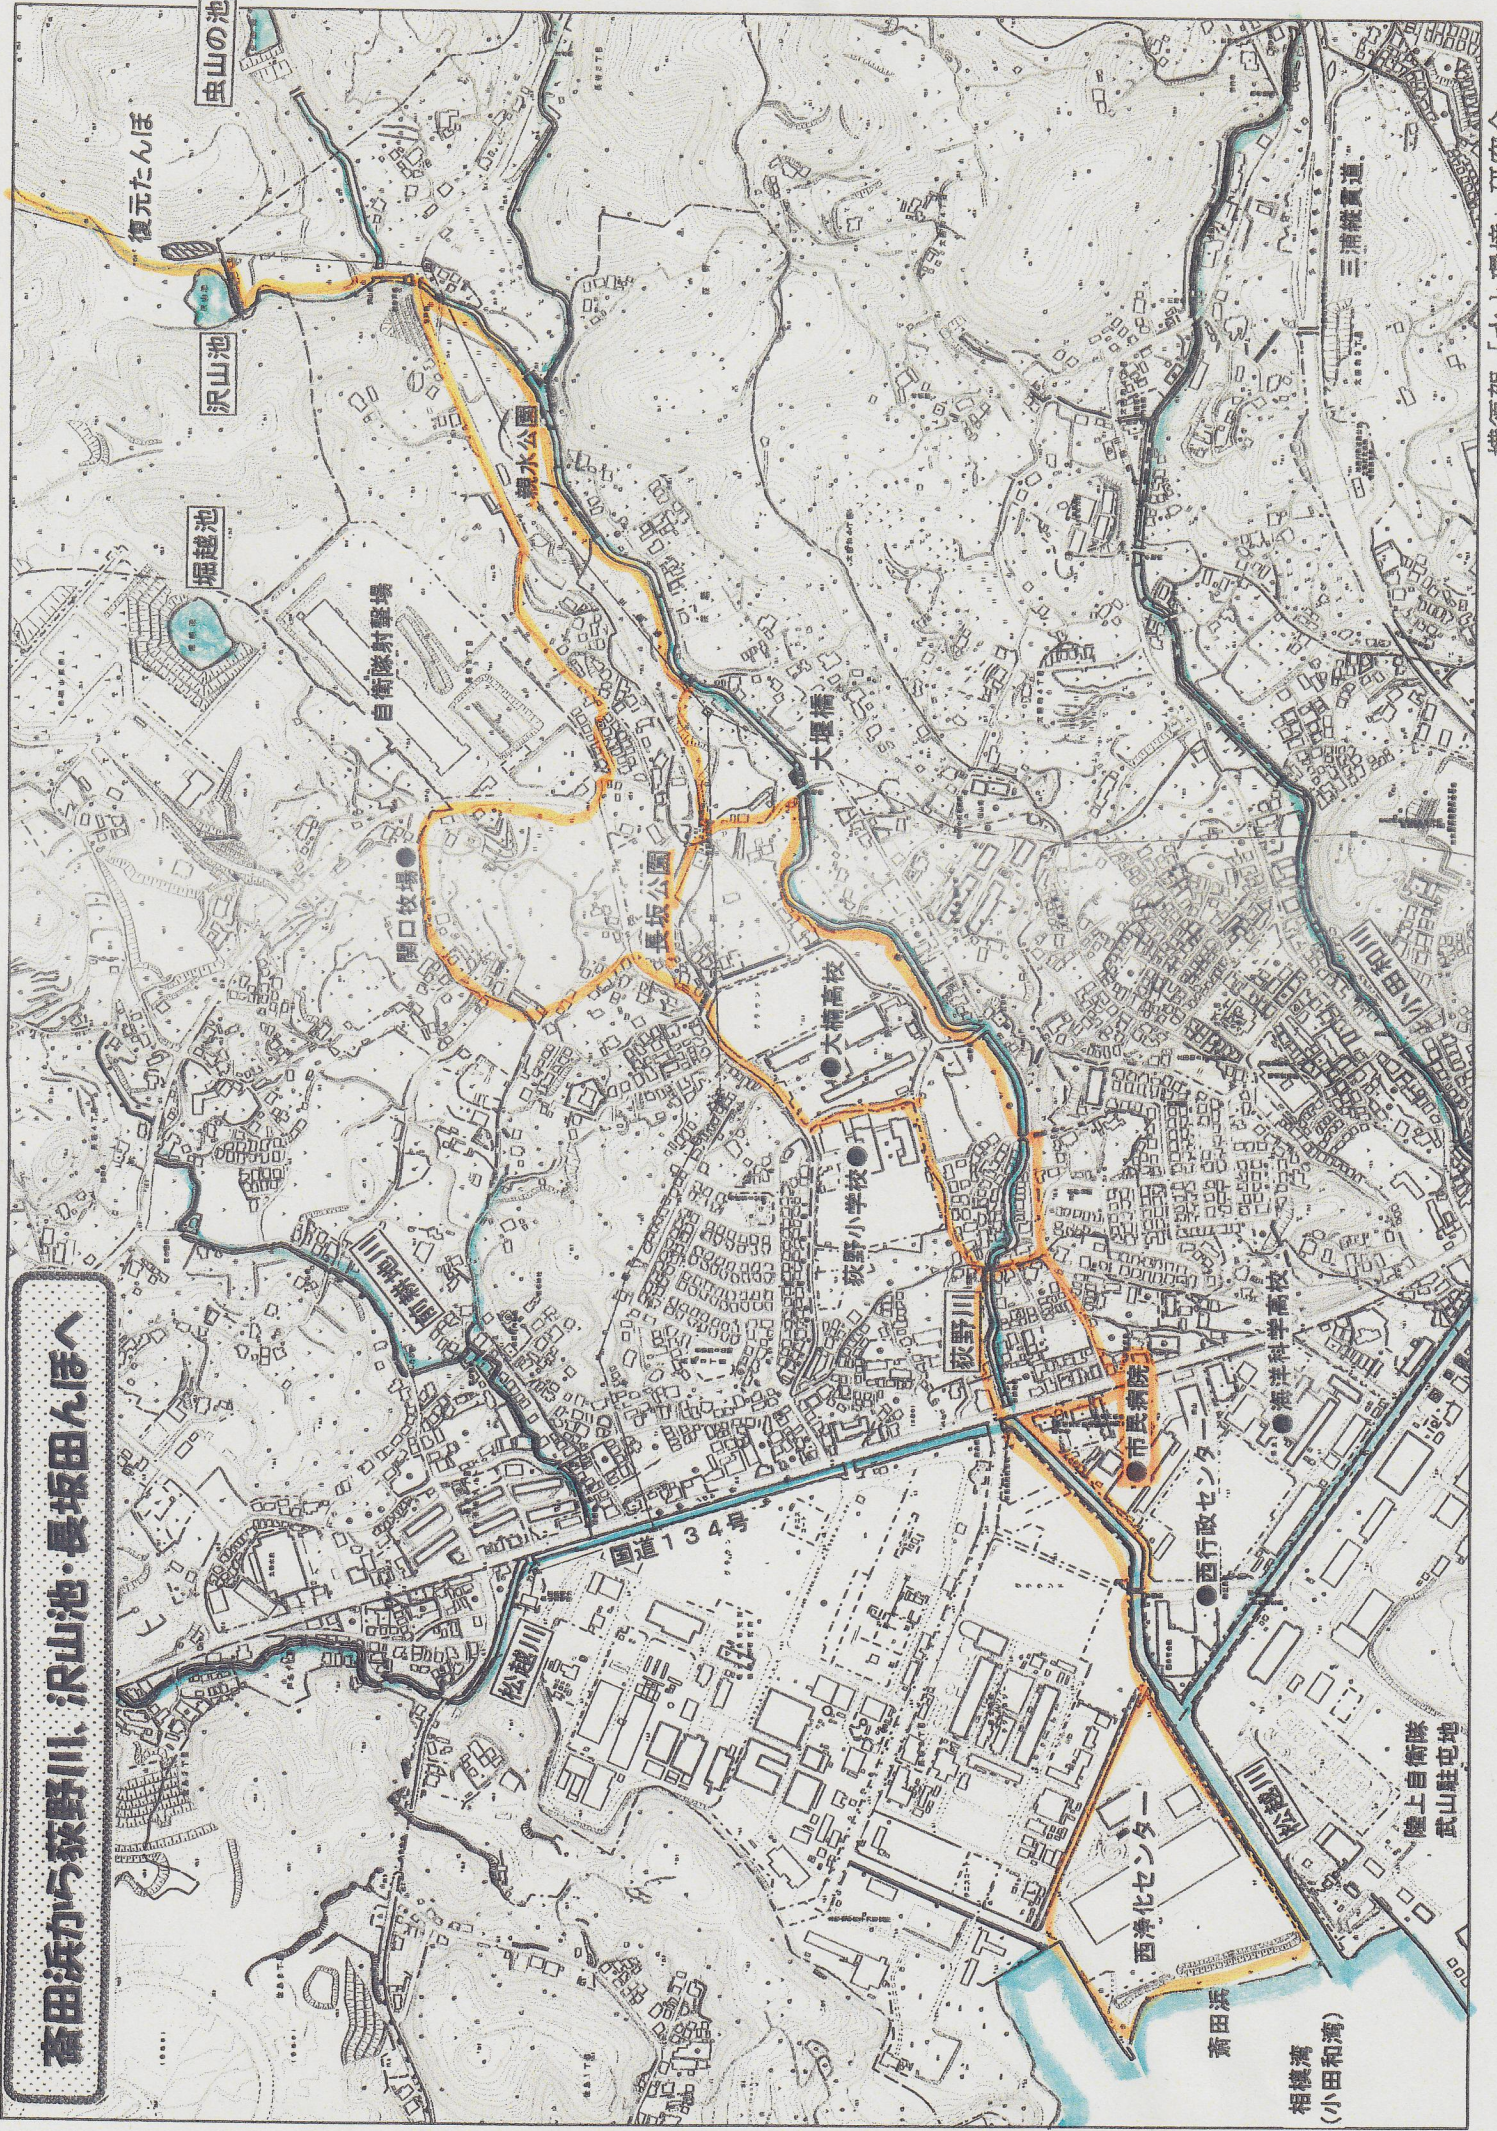

赤田浜から荻野川、沢山池・長坂田んぼへ

復元たんぼ

沢山池

彌越池

自衛隊射撃場

関口牧場

長坂公園

大塚公園

大塚高校

荻野小学校

荻野川

市長病院

西行政センター

西浄化センター

海科専門学校

自衛隊  
武山駐屯地

赤田浜

相模湾  
(小田和湾)

三浦縦貫道